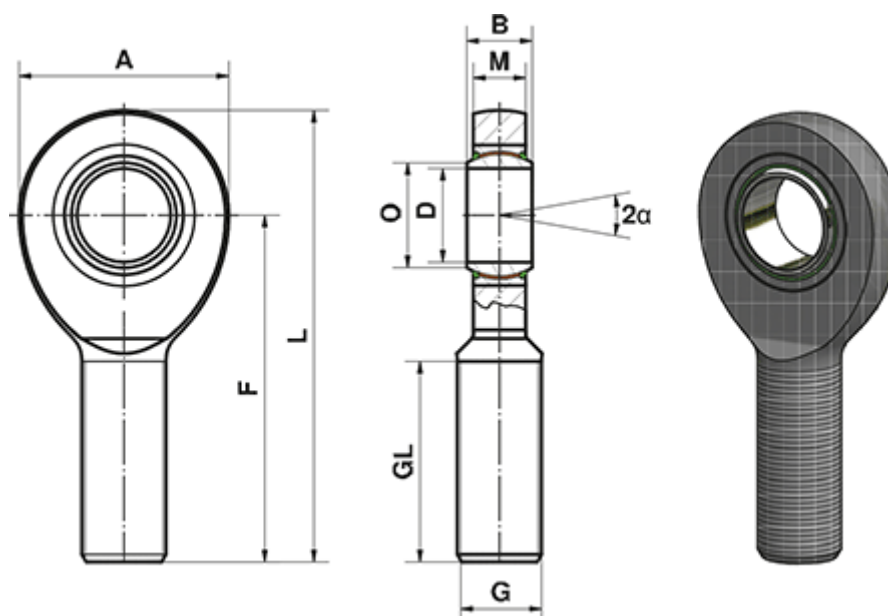

Varenummer: 03493080
Beskrivelse: Fluro Heavy Duty Ledhoved EAL 80 EW-2RS
M64x4 Udvendig gevind
Note: 80

Mål

A	= 180	L	= 360
a (grader)	= 6	M	= 45
B	= 55	O	= 89.4
D	= 80	Statisk belastning C0 (kN)	= 752
Dynamisk belastning C (kN)	= 1125	Vægt (g)	= 12000
F	= 270		
G	= M64x4		
GL	= 140		